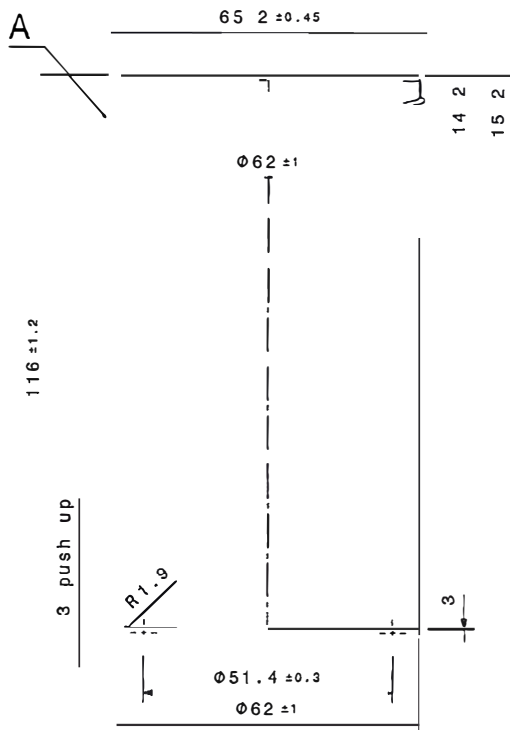

Bonta Jar (277ml)

Detail A
Scale: 4:1