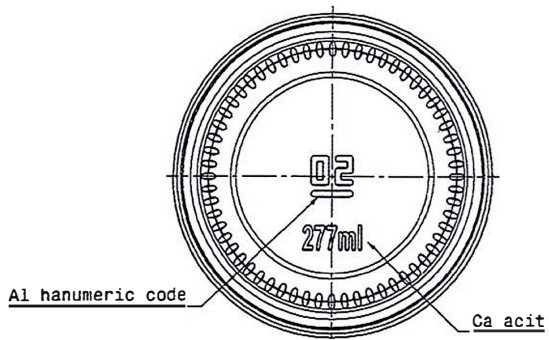

Bonta Jar (277ml)

Detail A
Scale: 4:1